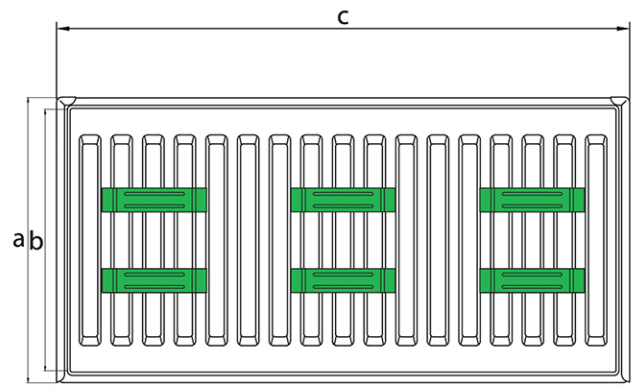

4 hangers;
400/...../1600 mm

6 hangers;
1700/...../3000 mm

Technical Specifications

Kod Code	Tip Type	A	B	Kg/m	L/m	C
501-552230XX	22 (PKKP)	300	245	15.00	3.4	400 - 3000
501-552240XX		400	345	20.40	4.3	400 - 3000
501-552250XX		500	445	25.80	5.2	400 - 3000
501-552260XX		600	545	30.70	6.2	400 - 3000
501-552275XX		750	695	37.76	7.4	400 - 3000
501-552290XX		900	845	47.40	8.2	400 - 3000
Test Pressure		Operating Pressure (static and pump pressure)			Max. Operating Temperature	
13 bar		10 bar			120 °C	